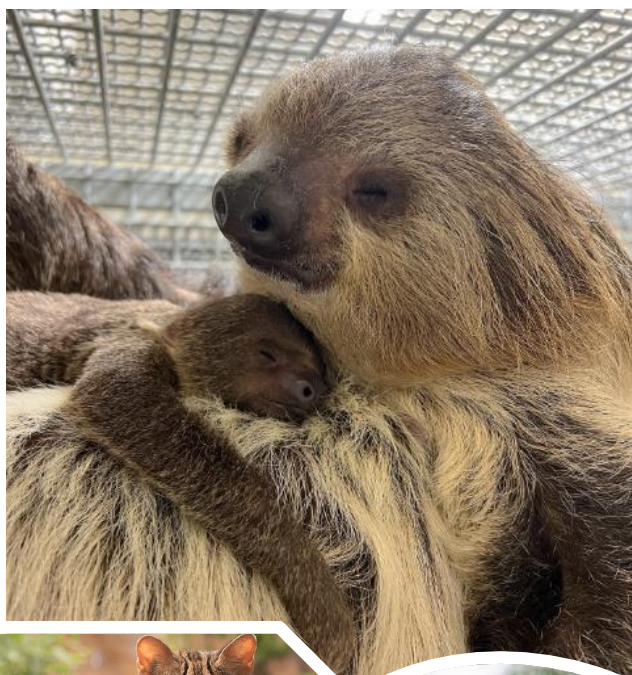

音楽や体操を  
と一緒に！

# 体験型の動物園 那須どうぶつ王国(栃木県)

開催日

LIVE

4月23日 火

14:00~15:00