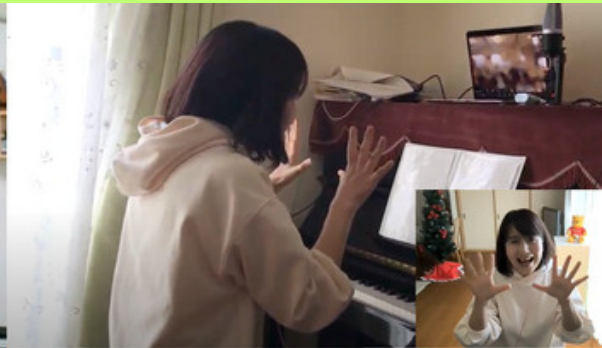

# リリムジカの 音楽プログラム

柴田先生

童謡・唱歌・昭和の流行歌、  
演歌・民謡・シャンソンなど  
懐かしく一緒に歌える楽曲を  
生伴奏で一緒します。リクエ  
ストも考えておいて下さいね！

2024  
3月

8日(金)

開演14:00~14:45