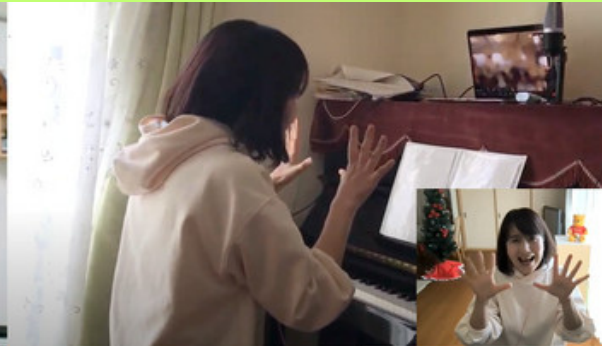

# リリムジカの 音楽プログラム

柴田先生

童謡・唱歌・昭和の流行歌、  
演歌・民謡・シャンソンなど  
懐かしく一緒に歌える楽曲を  
生伴奏で一緒します。リクエ  
ストも考えておいて下さいね！

2023

9月

30日(土)

開演14:00~14:45